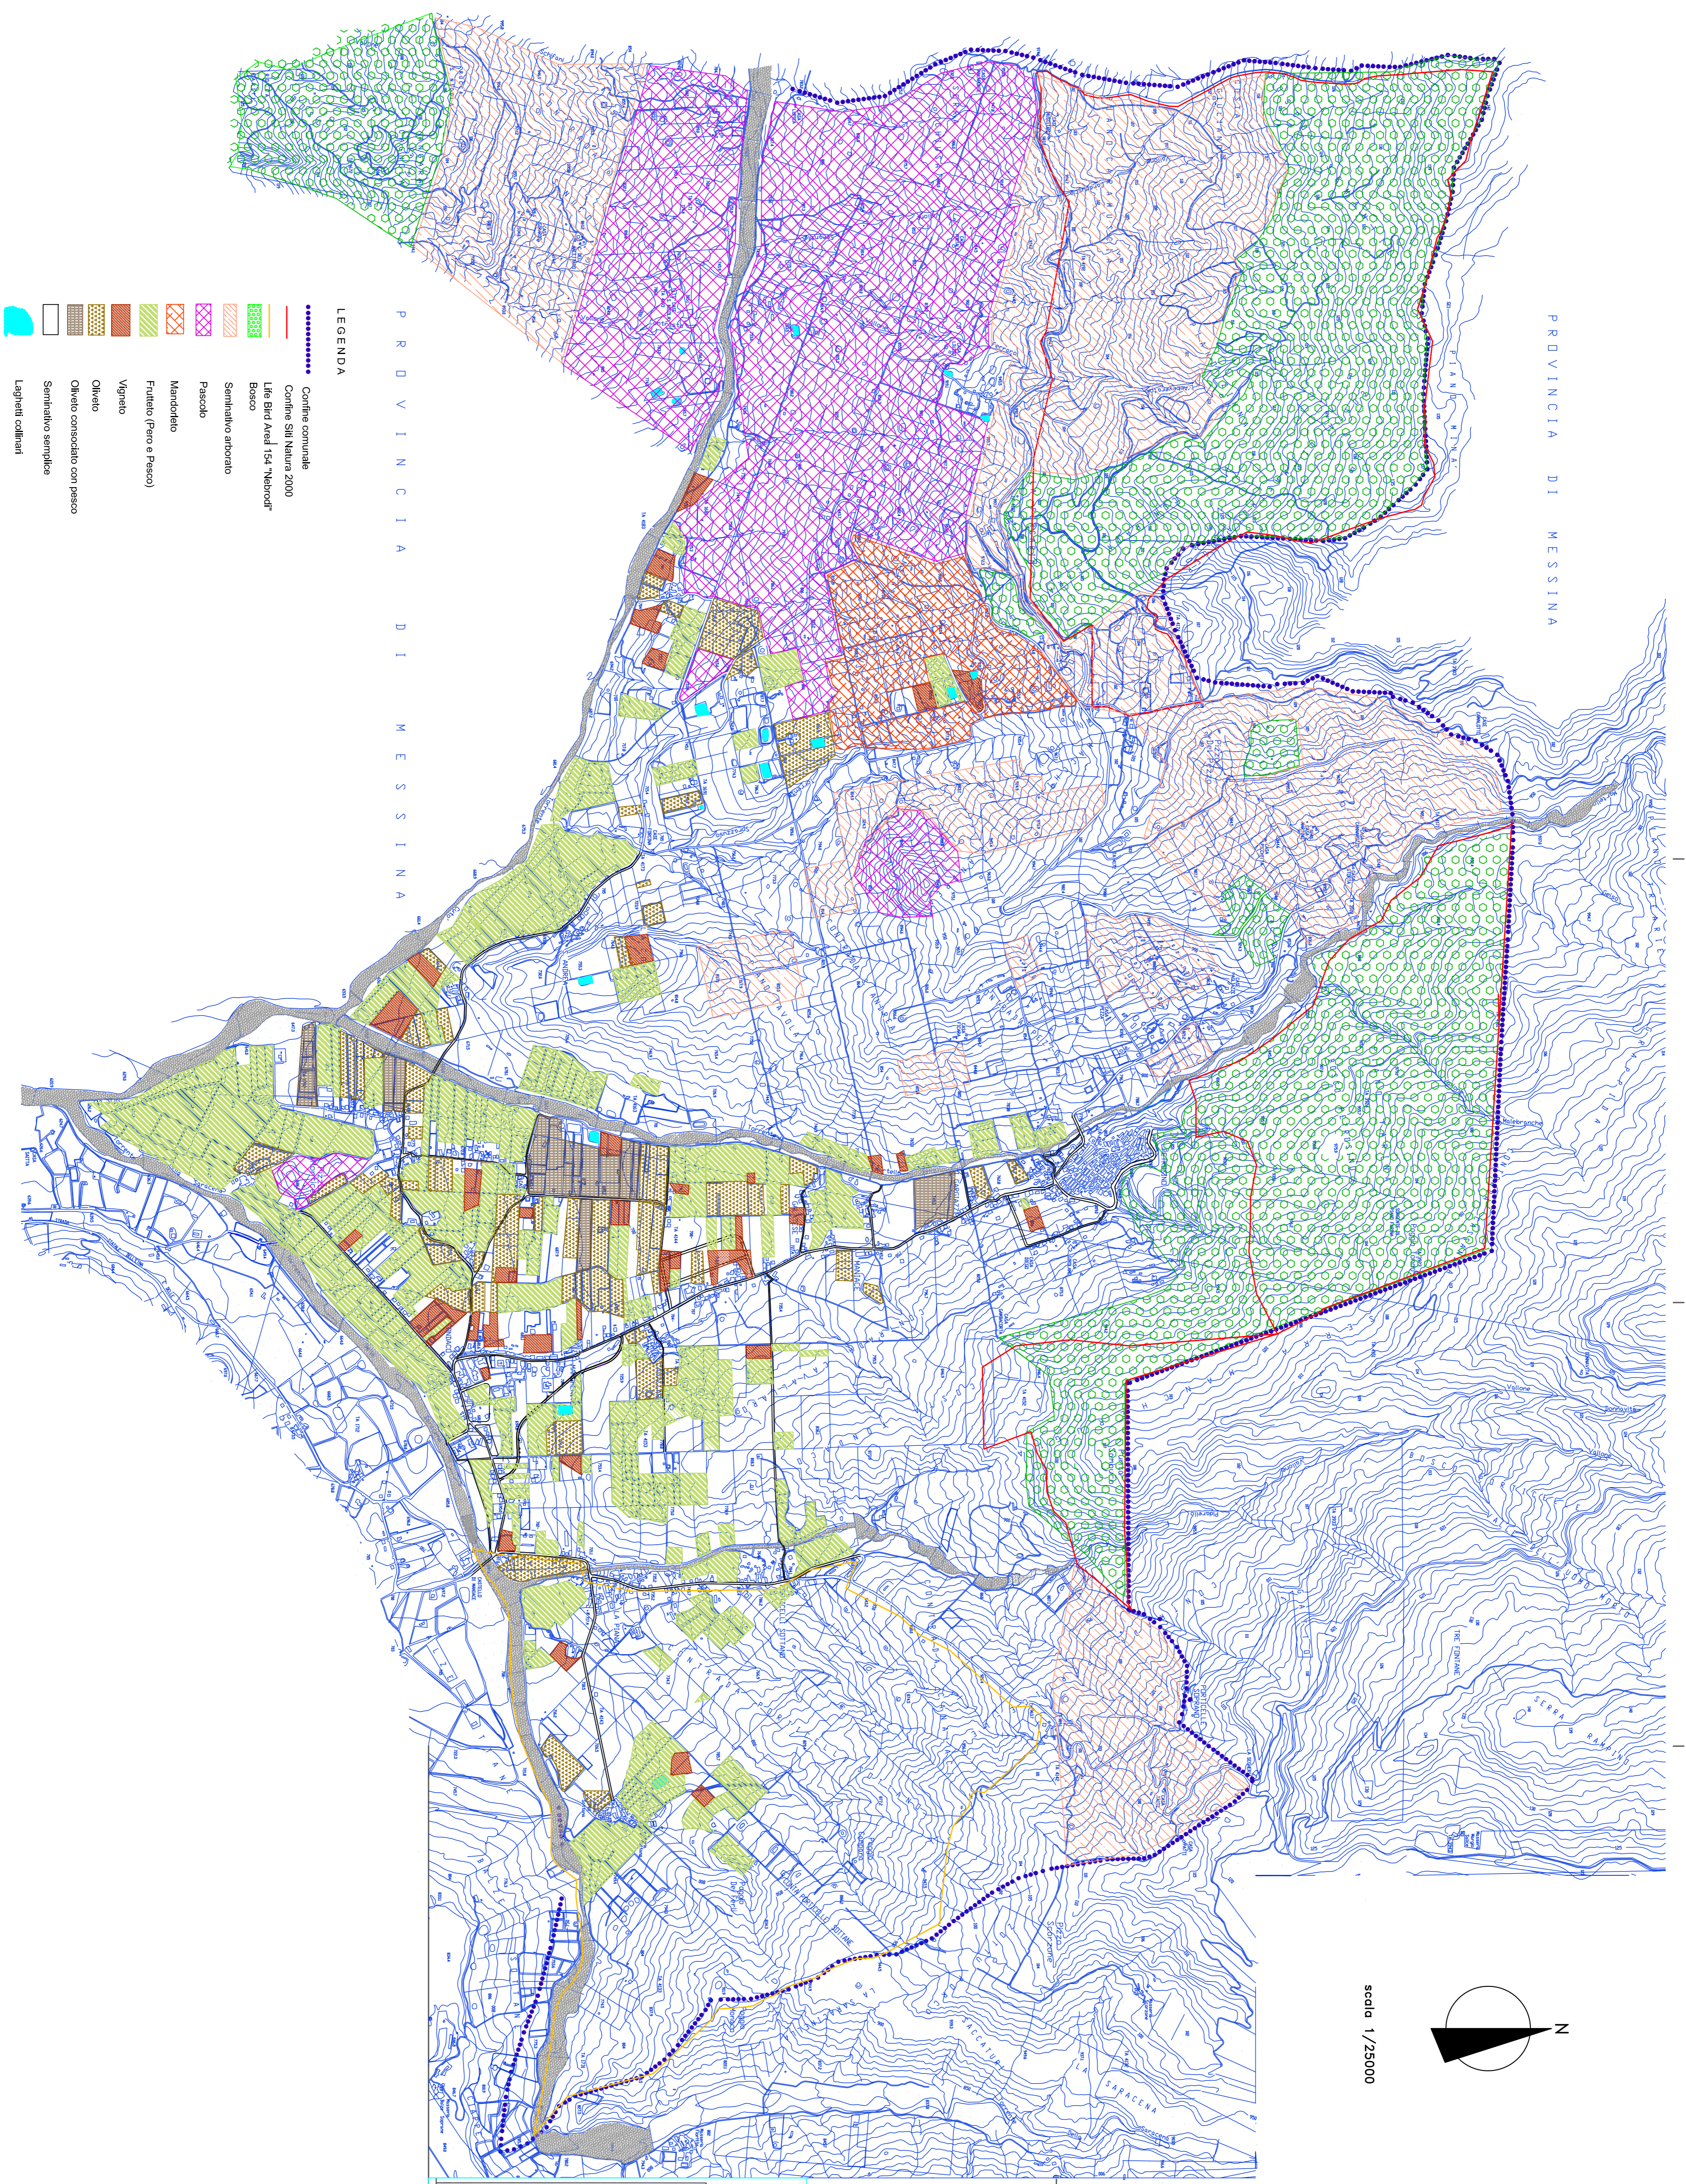

PROVINCIA DI MESSINA

PROVINCIA DI MESSINA

scala 1/25000

LEGENDA

- Contorno comunale
- Contorno SMI Natura 2000
- Line Bird Area "S4 'Nebrodi'
- Bosco
- Seminativo arboreo
- Pascolo
- Mandorleto
- Finitello (Pino e Pasco)
- Vigneto
- Oliveto
- Oliveto consociato con pasco
- Seminativo semplice
- Legnati collinari

REGIONE SICILIANA
 PROVINCIA DI CATANIA
COMUNE DI MANIACE
 Piano Regolatore Generale - Studio valutazione di incidenza -
 SOGGETTO DELLA MODA
 Carta dell'uso del suolo
 IL RESPONSABILE DEL PROCEDIMENTO
 IL SINDACO
 Il Sindaco
 Dott. ACQUASANTA Lavinia
 (Firma)