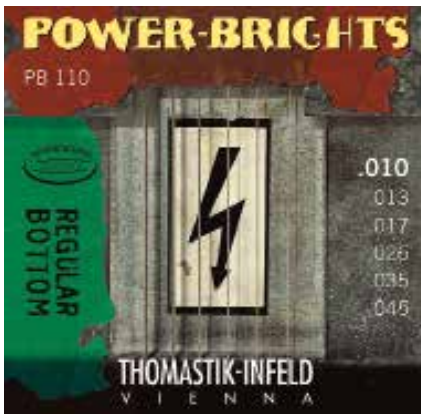

## CORDE PER CHITARRA ELETTRICA

**PB109**

**PB110**

**PB111**