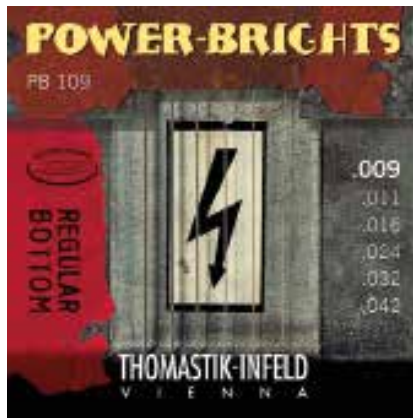

## CORDE PER CHITARRA ELETTRICA

**PB109**

**PB110**

**PB111**