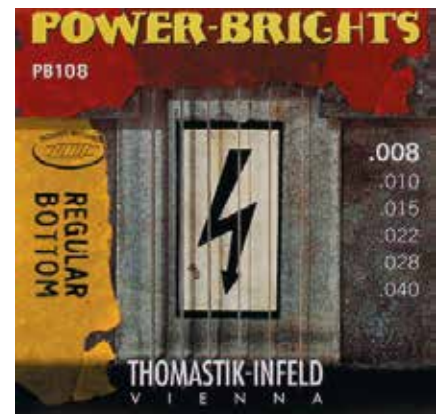

CORDE PER CHITARRA ELETTRICA

SERIE POWER-BRIGHTS

Brillanti, dal tono potente e con un lungo sustain, le corde per chitarra elettrica della serie Power-Brights sono adatte a tutti i generi e le esigenze, grazie all'ampia scelta di scalature. Oltre ai set tradizionali Regular Bottom, propone dei set Heavy Bottom, con le corde basse più spesse per un tono più ricco.

Set

19500430/961	CTH RP109 Power Brights Heavy Bottom Set Corde Chitarra Elettrica 9-46 Set: P09, P11, P17, RP26, RP37, RP46. Scalatura: .009, .011, .017, .026, .037, .046	15,10 €
19500435/961	CTH RP110 Power Brights Heavy Bottom Set Corde Chitarra Elettrica 10-50 Set: P10, P13, P18, RP28, RP42, RP50. Scalatura: .010, .013, .018, .028, .042, .050	15,10 €
19500439/1009	CTH RP111 Power Brights Heavy Bottom Set Corde Chitarra Elettrica 11-53 Set: P11, P15, P19, RP32, RP45, RP53. Scalatura: .011, .015, .019, .032, .045, .053	15,90 €
19500443/981	CTH PB108 Power Brights Regular Bottom Set Corde Chitarra Elettrica 8-40 Set: P08, P10, P15, PB22, PB28, PB40. Scalatura: .008, .010, .015, .022, .028, .040	15,50 €
19500448/961	CTH PB109 Power Brights Regular Bottom Set Corde Chitarra Elettrica 9-42 Set: P09, P11, P16, PB24, PB32, PB42. Scalatura: .009, .011, .016, .024, .032, .042	15,10 €
19500452/961	CTH PB110 Power Brights Regular Bottom Set Corde Chitarra Elettrica 10-45 Set: P10, P13, P17, PB26, PB35, PB45. Scalatura: .010, .013, .017, .026, .035, .045	15,10 €
19500456/1009	CTH PB111 Power Brights Regular Bottom Set Corde Chitarra Elettrica 11-46 Set: P11, P14, P18, PB28, PB37, PB46. Scalatura: .011, .014, .018, .028, .037, .046	15,90 €

PB108