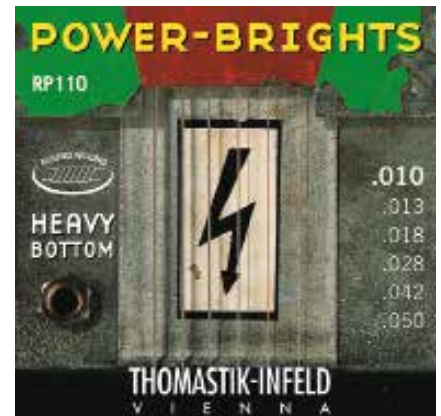

CORDE PER CHITARRA ELETTRICA

SERIE POWER-BRIGHTS

Brillanti, dal tono potente e con un lungo sustain, le corde per chitarra elettrica della serie Power-Brights sono adatte a tutti i generi e le esigenze, grazie all'ampia scelta di scalature. Oltre ai set tradizionali Regular Bottom, propone dei set Heavy Bottom, con le corde basse più spesse per un tono più ricco.

Set

19500430/961	CTH RP109 Power Brights Heavy Bottom Set Corde Chitarra Elettrica 9-46 Set: P09, P11, P17, RP26, RP37, RP46. Scalatura: .009, .011, .017, .026, .037, .046	15,10 €
19500435/961	CTH RP110 Power Brights Heavy Bottom Set Corde Chitarra Elettrica 10-50 Set: P10, P13, P18, RP28, RP42, RP50. Scalatura: .010, .013, .018, .028, .042, .050	15,10 €
19500439/1009	CTH RP111 Power Brights Heavy Bottom Set Corde Chitarra Elettrica 11-53 Set: P11, P15, P19, RP32, RP45, RP53. Scalatura: .011, .015, .019, .032, .045, .053	15,90 €
19500443/981	CTH PB108 Power Brights Regular Bottom Set Corde Chitarra Elettrica 8-40 Set: P08, P10, P15, PB22, PB28, PB40. Scalatura: .008, .010, .015, .022, .028, .040	15,50 €
19500448/961	CTH PB109 Power Brights Regular Bottom Set Corde Chitarra Elettrica 9-42 Set: P09, P11, P16, PB24, PB32, PB42. Scalatura: .009, .011, .016, .024, .032, .042	15,10 €
19500452/961	CTH PB110 Power Brights Regular Bottom Set Corde Chitarra Elettrica 10-45 Set: P10, P13, P17, PB26, PB35, PB45. Scalatura: .010, .013, .017, .026, .035, .045	15,10 €
19500456/1009	CTH PB111 Power Brights Regular Bottom Set Corde Chitarra Elettrica 11-46 Set: P11, P14, P18, PB28, PB37, PB46. Scalatura: .011, .014, .018, .028, .037, .046	15,90 €

RP110