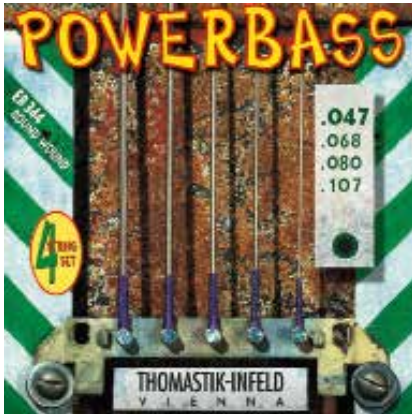

EB344

CORDE PER BASSO ELETTRICO

SERIE POWER BASS

La potente combinazione del nucleo esagonale in acciaio estremamente flessibile con un rivestimento in Magnecore di Thomastik-Infeld, conferisce a questo set una chiarezza ed una trasparenza senza pari, mantenendo la massima resa. La tensione delle corde della serie Power Bass è accuratamente studiata e l'avvolgimento viene effettuato su macchine controllate da un microprocessore, assicurando un equilibrio eccezionale.

Set

19500556/3289

CTH EB344

Power Bass Set Corde Basso Elettrico 4 Corde 34" 47-107

Set: EB34047, EB34068, EB34080, EB34107. Scalatura: .047, .068, .080, .107

51,70 €