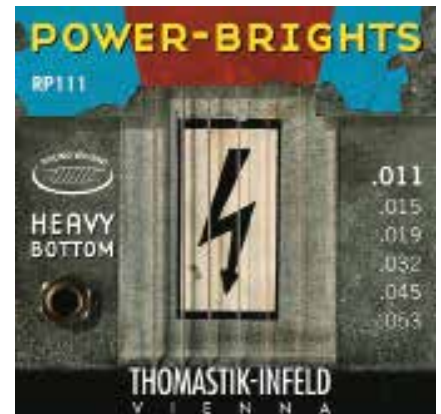

CORDE PER CHITARRA ELETTRICA

SERIE POWER-BRIGHTS

Brillanti, dal tono potente e con un lungo sustain, le corde per chitarra elettrica della serie Power-Brights sono adatte a tutti i generi e le esigenze, grazie all'ampia scelta di scalature. Oltre ai set tradizionali Regular Bottom, propone dei set Heavy Bottom, con le corde basse più spesse per un tono più ricco.

Set

19500430/961	CTH RP109 Power Brights Heavy Bottom Set Corde Chitarra Elettrica 9-46 Set: P09, P11, P17, RP26, RP37, RP46. Scalatura: .009, .011, .017, .026, .037, .046	15,10 €
19500435/961	CTH RP110 Power Brights Heavy Bottom Set Corde Chitarra Elettrica 10-50 Set: P10, P13, P18, RP28, RP42, RP50. Scalatura: .010, .013, .018, .028, .042, .050	15,10 €
19500439/1009	CTH RP111 Power Brights Heavy Bottom Set Corde Chitarra Elettrica 11-53 Set: P11, P15, P19, RP32, RP45, RP53. Scalatura: .011, .015, .019, .032, .045, .053	15,90 €
19500443/981	CTH PB108 Power Brights Regular Bottom Set Corde Chitarra Elettrica 8-40 Set: P08, P10, P15, PB22, PB28, PB40. Scalatura: .008, .010, .015, .022, .028, .040	15,50 €
19500448/961	CTH PB109 Power Brights Regular Bottom Set Corde Chitarra Elettrica 9-42 Set: P09, P11, P16, PB24, PB32, PB42. Scalatura: .009, .011, .016, .024, .032, .042	15,10 €
19500452/961	CTH PB110 Power Brights Regular Bottom Set Corde Chitarra Elettrica 10-45 Set: P10, P13, P17, PB26, PB35, PB45. Scalatura: .010, .013, .017, .026, .035, .045	15,10 €
19500456/1009	CTH PB111 Power Brights Regular Bottom Set Corde Chitarra Elettrica 11-46 Set: P11, P14, P18, PB28, PB37, PB46. Scalatura: .011, .014, .018, .028, .037, .046	15,90 €

RP111