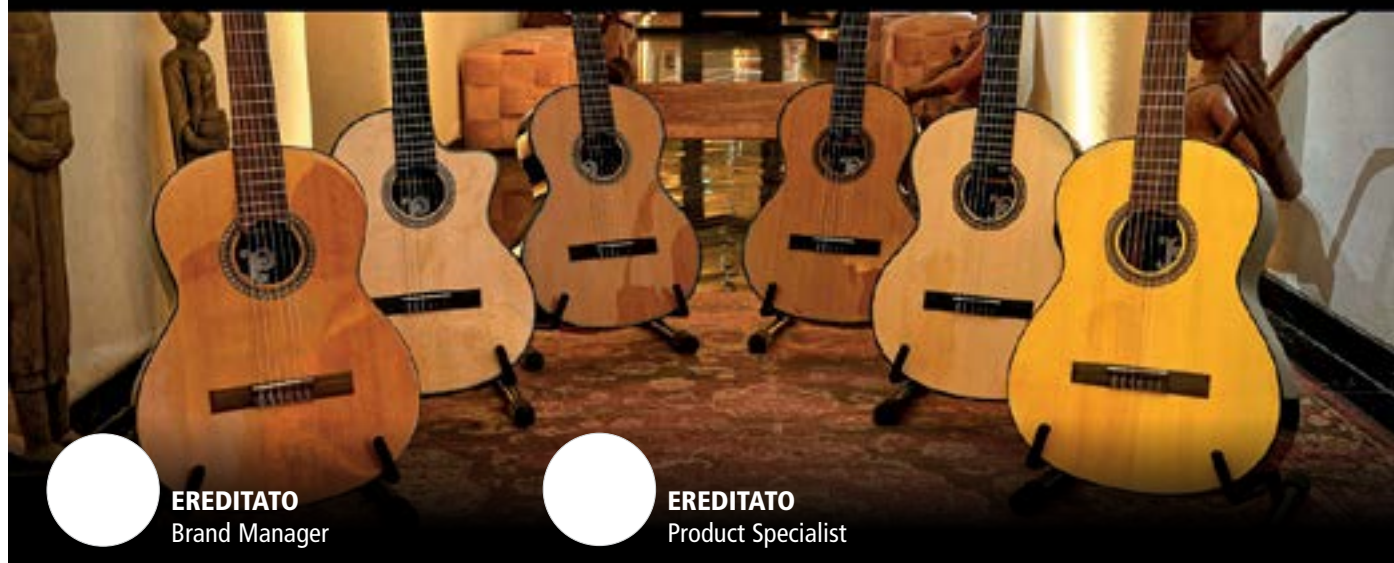

PLEYEL

Depuis 1867 à Paris

EREDITATO
Brand Manager

EREDITATO
Product Specialist

CHITARRE CLASSICHE

La nuova linea di chitarre classiche Pleyel è ispirata alla lira del XIX secolo, la cui eleganza neoclassica ha lasciato un segno indelebile nella storia del marchio. Questi strumenti portano il simbolo della lira nella paletta e nella buca, evocando il legame tra tradizione, creatività e modernità.

SERIE ÉTUDE

Le chitarre della serie Étude colpiscono per la notevole qualità costruttiva, offrono al contempo un rapporto qualità-prezzo imbattibile. Queste chitarre robuste e affidabili sono progettate per sostenere i primi progressi del chitarrista classico.

01300006 / 7029

GPL P100

€ 129,00

Chitarra classica 4/4 con top in Abete unito a fondo e fasce in Nato. Tastiera e ponte sono in Sonokeling, mentre il manico in Mogano Okumè. 19 tasti con scala da 650 mm e capotasto da 51 mm. Dotata di truss rod a doppia azione, arriva fornita di corde Aquila.