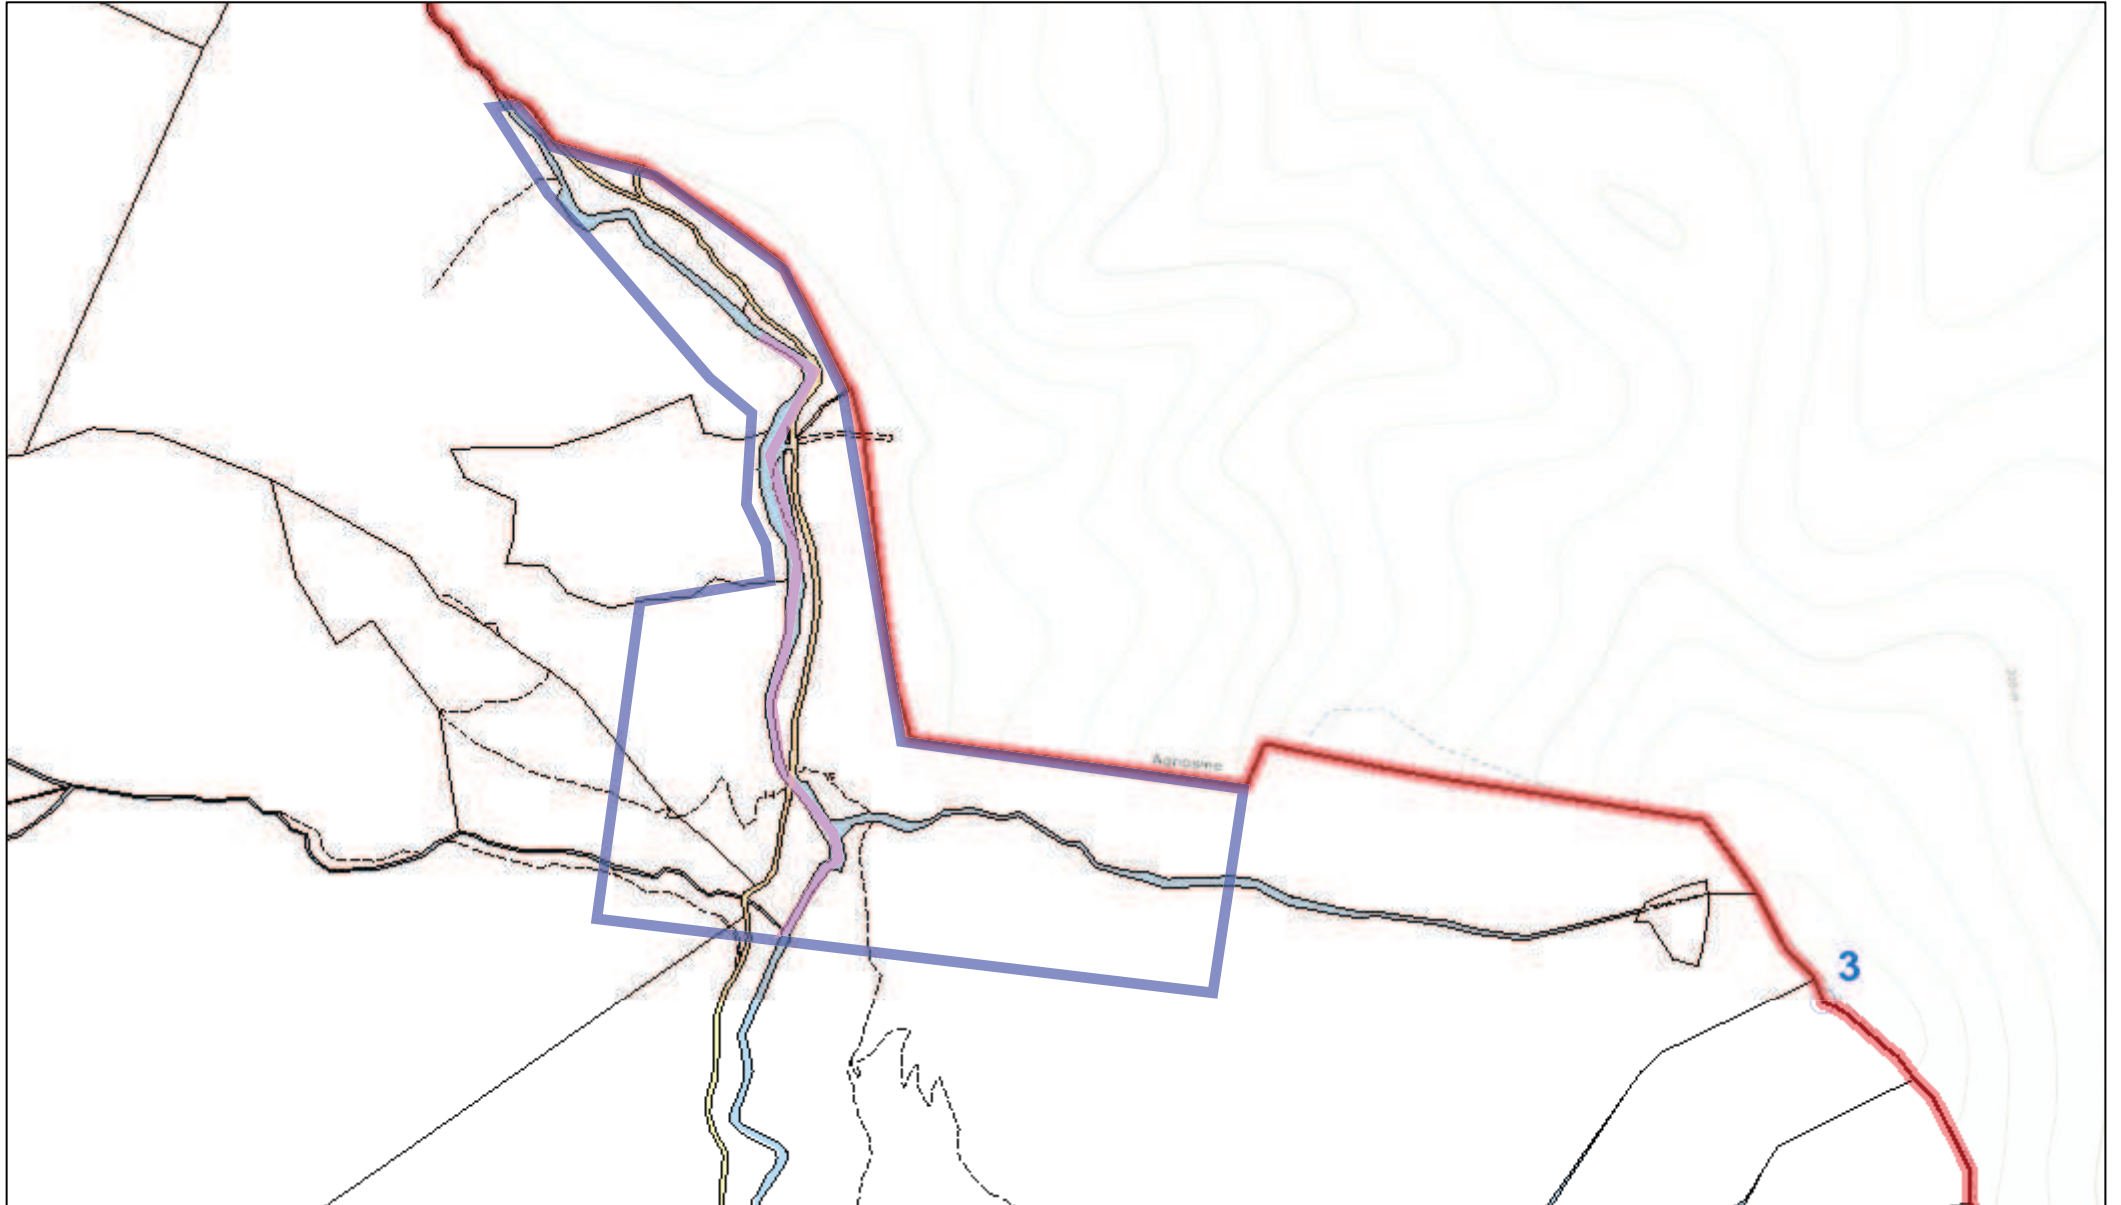

Mappa catastale

PLANIMETRIA N. 1

- AREA IN GESTIONE
- ALVEO DEL TORRENTE

Scala 1:5,000